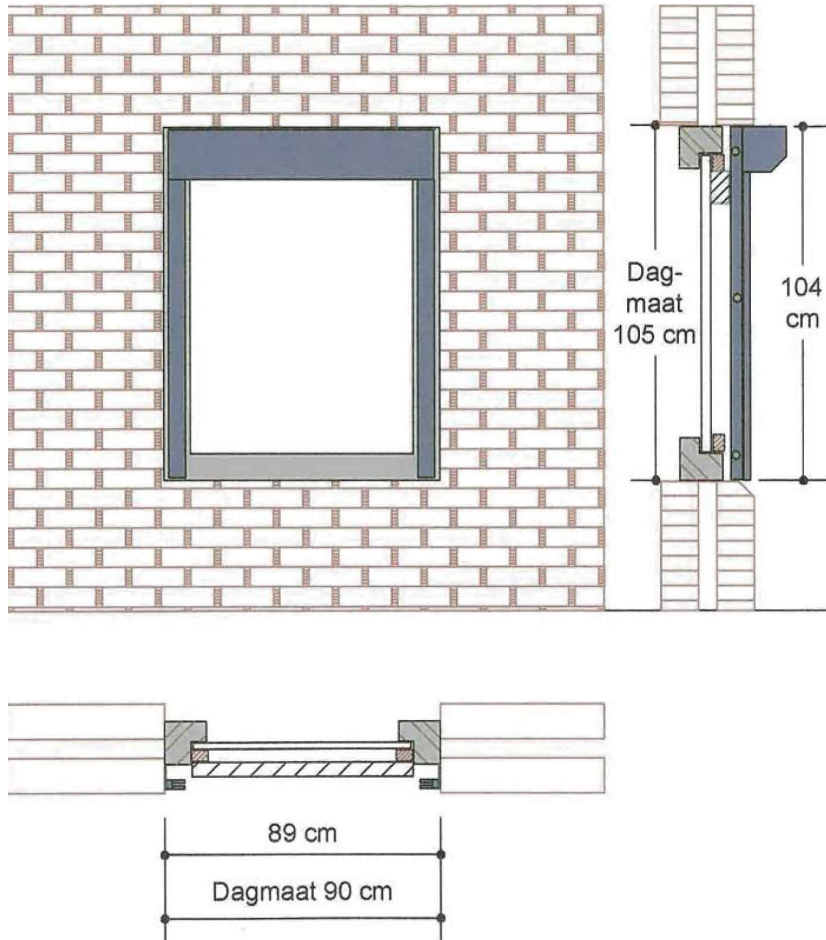

Breedte

Meet de breedte op drie verschillende plaatsen op. Neem de kleinst gemeten maat. Voeg hier 12 cm aan toe, dan heeft u de bestelmaat. In ons rekenvoorbeeld is de bestelmaat $90 \text{ cm} + 12 \text{ cm} = 102 \text{ cm}$ bestelmaat.

Hoogte

Meet de hoogte op drie verschillende plaatsen op. Voeg hier de kastmaat aan toe, namelijk 15 cm aan. Dan heeft u de bestelmaat. In ons rekenvoorbeeld is de bestelmaat $105 \text{ cm} + 15 \text{ cm} = 120 \text{ cm}$ bestelmaat.

Bedieningskant

U bepaalt de bedieningskant (links of rechts) door van buitenaf gezien met uw gezicht naar de gevel te staan.

Bekijk de volgende pagina voor meetinstructies in de dag.

Meten in de dag

Het rolluik is zowel 'op de dag' (op het kozijn) als 'in de dag' (in het kozijn) te bestellen. Op deze pagina vindt u meetinstructies voor 'in de dag'. 'Op de dag' meetinstructies vindt u op de vorige pagina.

Breedte

Meet de breedte op drie verschillende plaatsen op. Neem de kleinst gemeten maat. Haal hier nog 1 cm af, dan heeft u de bestelmaat. In ons rekenvoorbeeld is de bestelmaat $90 \text{ cm} - 1 \text{ cm} = 89 \text{ cm}$ bestelmaat.