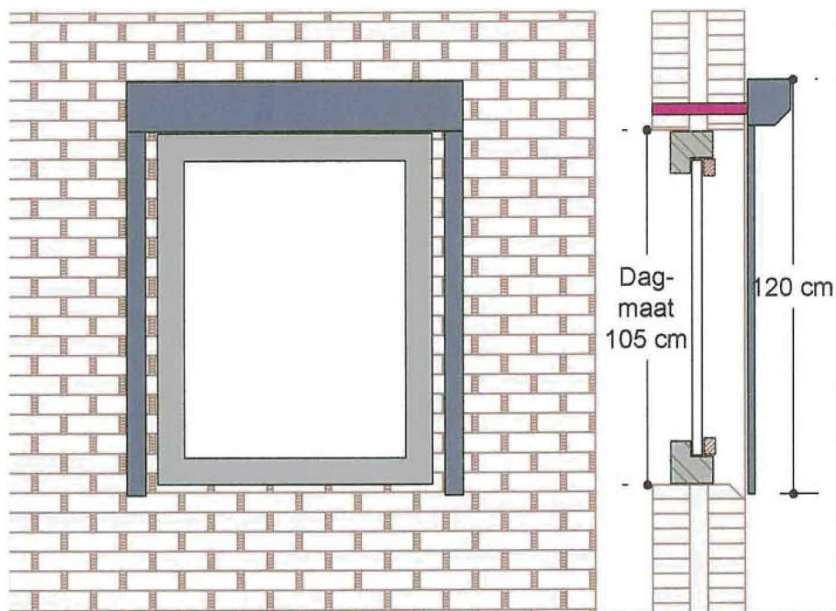

Zorgvuldig opmeten is erg belangrijk voor een goed eindresultaat. Opmeten is niet moeilijk. Hieronder leest u precies wat u moet doen.

Benodigheden

Pen & Papier

Rolmaat

Metten op de dag

Het rolluik is zowel 'op de dag' (op het kozijn) als 'in de dag' (in het kozijn) te bestellen. Op deze pagina vindt u meetinstructies voor 'op de dag'. 'In de dag' meetinstructies vindt u op de volgende pagina.

Breedte

Meet de breedte op drie verschillende plaatsen op. Neem de kleinst gemeten maat. Voeg hier 12 cm aan toe, dan heeft u de bestelmaat. In ons rekenvoorbeeld is de bestelmaat $90 \text{ cm} + 12 \text{ cm} = 102 \text{ cm}$ bestelmaat.

Bedieningskant

U bepaalt de bedieningskant (links of rechts) door van buitenaf gezien met uw gezicht naar de gevel te staan.

Bekijk de volgende pagina voor meetinstructies in de dag.

Meten in de dag

Het rolluik is zowel 'op de dag' (op het kozijn) als 'in de dag' (in het kozijn) te bestellen. Op deze pagina vindt u meetinstructies voor 'in de dag'. 'Op de dag' meetinstructies vindt u op de vorige pagina.