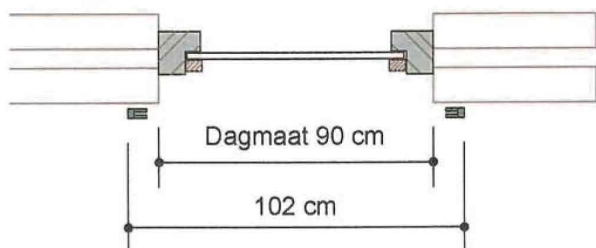

Breedte

Meet de breedte op drie verschillende plaatsen op. Neem de kleinst gemeten maat. Voeg hier 12 cm aan toe, dan heeft u de bestelmaat. In ons rekenvoorbeeld is de bestelmaat $90 \text{ cm} + 12 \text{ cm} = 102 \text{ cm}$ bestelmaat.

Hoogte

Meet de hoogte op drie verschillende plaatsen op. Voeg hier de kastmaat aan toe, namelijk 15 cm aan. Dan heeft u de bestelmaat. In ons rekenvoorbeeld is de bestelmaat $105 \text{ cm} + 15 \text{ cm} = 120 \text{ cm}$ bestelmaat.

Bedieningskant

U bepaalt de bedieningskant (links of rechts) door van buitenaf gezien met uw gezicht naar de gevel te staan.

Bekijk de volgende pagina voor meetinstructies in de dag.

Meten in de dag

Het rolluik is zowel 'op de dag' (op het kozijn) als 'in de dag' (in het kozijn) te bestellen. Op deze pagina vindt u meetinstructies voor 'in de dag'. 'Op de dag' meetinstructies vindt u op de vorige pagina.